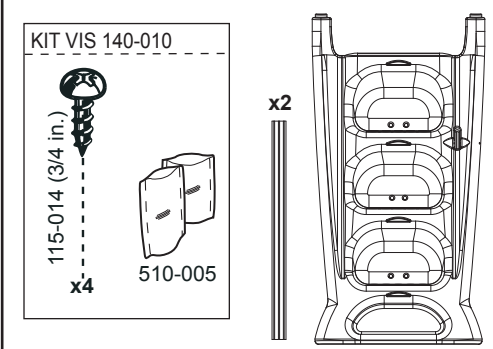

H2O ASSEMBLAGE AVEC LE "SELF-LATCHING"

Contenu de la boîte Self-Latching modèle # 9600

Contenu de la boîte H2O modèle # 7000

Sable (non inclus)

⚠ AVERTISSEMENT

- ◆ Ne pas plonger ou sauter de la marche ou de l'échelle .
- ◆ Utiliser les outils à piles pour éviter les chocs électriques.
- ◆ Retirer la marche de la piscine pour les périodes de gel.
- ◆ Le fabricant ne peut être tenu responsable des blessures causées par une utilisation abusive du produit .
- ◆ Informez vous auprès de votre municipalité pour connaître les règlements concernant les piscines hors sol.

Outils requis (non inclus)

Un solide cadenas résistant aux intempéries est recommandé.

Maximum grosseur est 1/4 pouce.