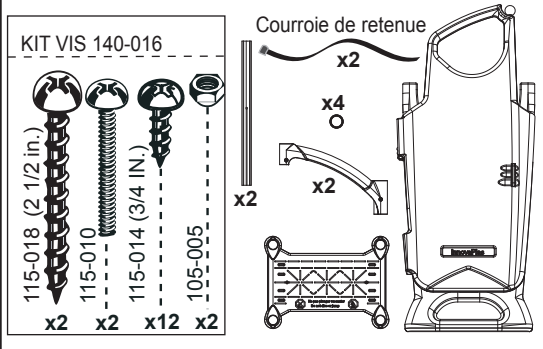

H2O ASSEMBLAGE AVEC LE "SELF-LATCHING"

Contenu de la boîte Self-Latching modèle # 9600

Contenu de la boîte H2O modèle # 7000

Sable (non inclus)

⚠ AVERTISSEMENT

- ◆ Ne pas plonger ou sauter de la marche ou de l'échelle .
- ◆ Utiliser les outils à piles pour éviter les chocs électriques.
- ◆ Retirer la marche de la piscine pour les périodes de gel.
- ◆ Le fabricant ne peut être tenu responsable des blessures causées par une utilisation abusive du produit .
- ◆ Informez vous auprès de votre municipalité pour connaître les règlements concernant les piscines hors sol.

Outils requis (non inclus)

Un solide cadenas résistant aux intempéries est recommandé.

Maximum grosseur est 1/4 pouce.