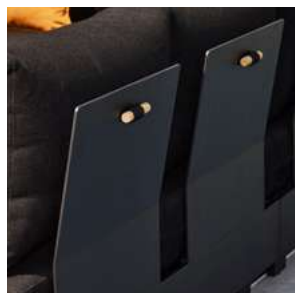

Collection Logan *Collection*

Le Sectionnel Logan allie l'élégance de l'aluminium noir, la chaleur du teck et la robustesse de la pierre frittée, créant un canapé de jardin moderne et raffiné.

The Logan Sectional combines the elegance of black aluminum, the warmth of teak, and the durability of sintered stone, creating a modern and refined garden sofa.