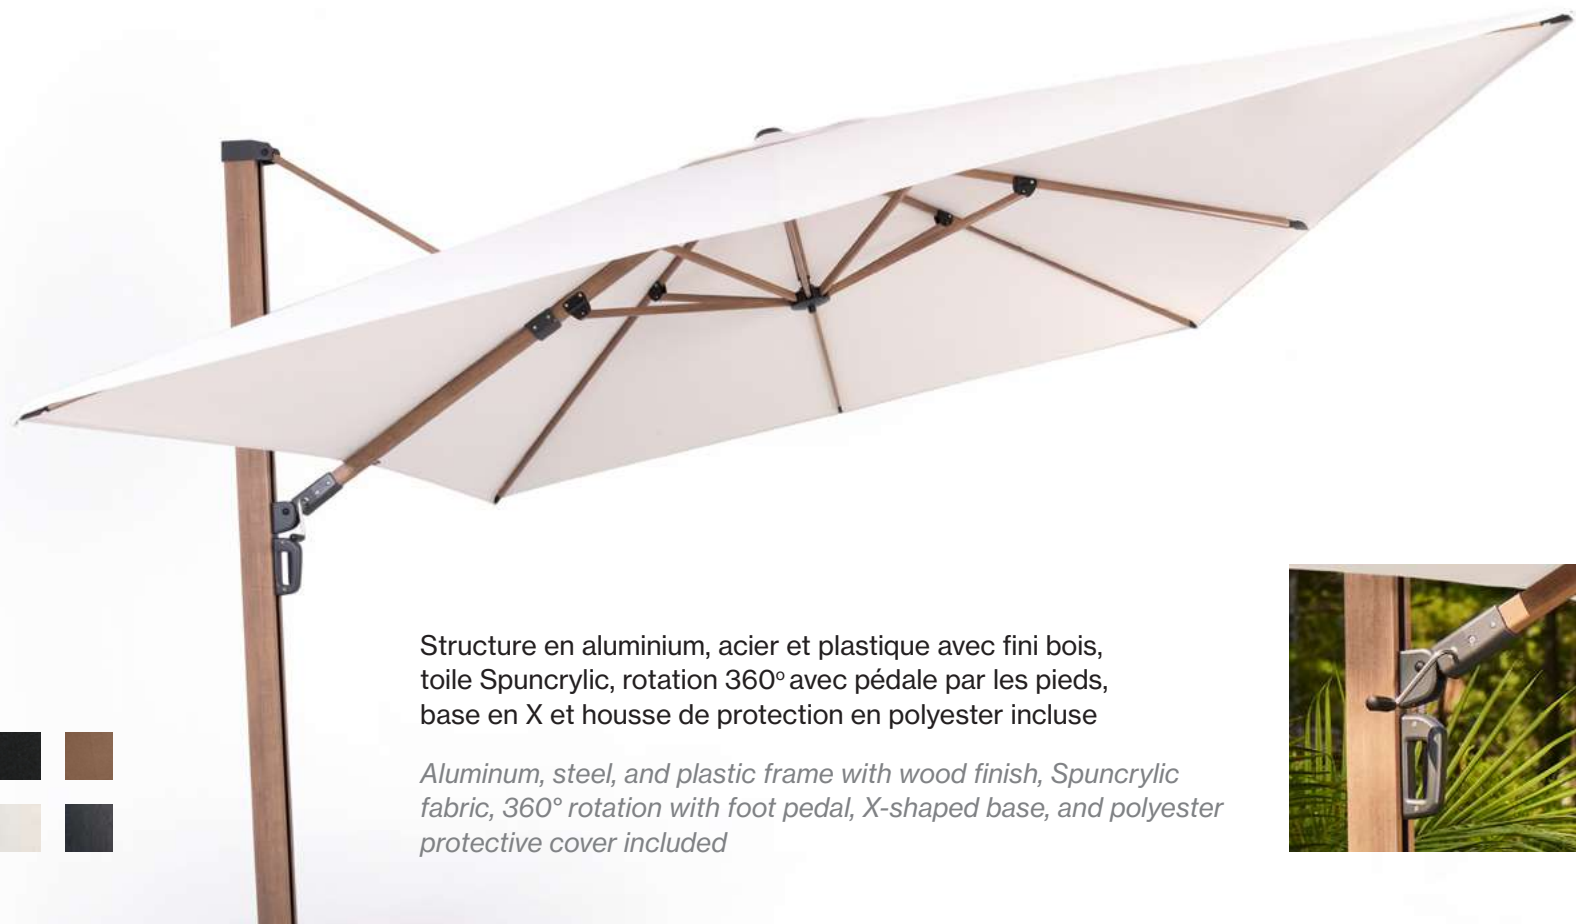

Parasol

Suspendu deluxe 10' / *Deluxe hanging 10'*
Umbrella

Structure en aluminium, toile Spuncrylic, rotation 360° avec manivelle, base en X et housse de protection en polyester incluse

Aluminum structure, Spuncrylic fabric, 360° rotation with crank handle, X-shaped base, and polyester protective cover included

Parasol

Suspendu deluxe 10' bois / *Deluxe hanging 10' wood*

Umbrella

Structure en aluminium, acier et plastique avec fini bois, toile Spuncrylic, rotation 360° avec pédale par les pieds, base en X et housse de protection en polyester incluse